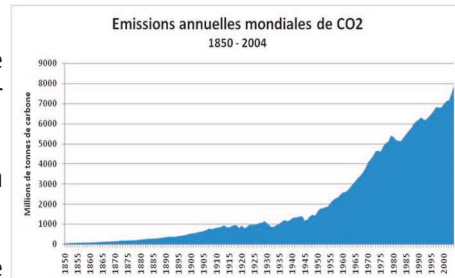

Pourquoi faire un Bilan Carbone® ?

Participer de façon concrète à la lutte contre le changement climatique.

Le dernier rapport du GIEC démontre l'impact des émissions de GES sur l'évolution du climat et la hausse des températures au cours du siècle en cours.

Parce que ces émissions de GES ont un impact au niveau mondial, chacun d'entre nous peut intervenir à son propre niveau et ainsi participer à un bénéfice final pour la planète.

Mesurer sa dépendance aux énergies fossiles afin de mieux la réduire.

En comptabilisant les GES, le Bilan Carbone® permet de mesurer votre dépendance aux énergies fossiles et la quantité d'hydrocarbures nécessaires au fonctionnement de votre société poste par poste.

Anticiper les contraintes législatives et sociétales.

La future « loi de transition environnementale », prévue en 2009, envisage de rendre obligatoire l'établissement d'un bilan carbone pour les entreprises de plus de 500 salariés et les collectivités de plus de 50 000 habitants.

La mise en place de démarches environnementales ou la réalisation d'un Bilan Carbone® devient un critère important dans la sélection des partenaires et fournisseurs.

La société civile et les consommateurs exercent une pression de plus en plus forte pour une économie durable et des produits respectueux de l'environnement.