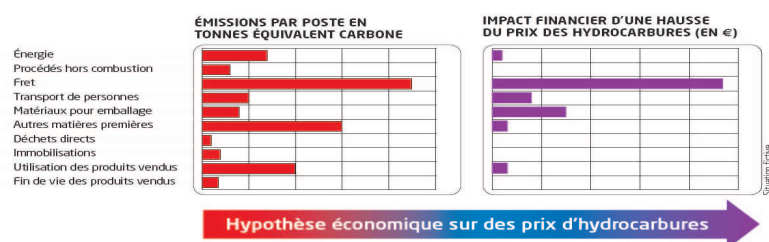

Les avantages du Bilan Carbone®.

Cette méthode est devenue en quelques années la référence en matière de stratégie Carbone.

Simple et efficace, elle est reconnue par vos partenaires et éprouvée avec plus de 1200 références réalisées à fin 2008.

Elle est compatible avec la norme ISO 14064, l'initiative GHG Protocol et la directive N°2003/87/CE sur le système d'échanges de quotas de CO₂.

Le Bilan Carbone® met en évidence les postes les plus émetteurs en GES (gaz à effet de serre) afin de mettre en place un plan d'action sur les actions prioritaires.

Votre Bilan Carbone® avec ENVIROCONSULT.

En confiant votre Bilan Carbone® à ENVIROCONSULT, vous bénéficiez d'une expertise de près de 20 ans dans la lutte contre la pollution atmosphérique.

ENVIROCONSULT met à votre disposition une équipe de consultants habilités par l'ADEME, spécialisés dans les procédés industriels, les énergies renouvelables et les questions climatiques.

ENVIROCONSULT élabore avec vous une méthodologie spécifiquement adaptée à votre activité.

ENVIROCONSULT établit avec vous un plan d'action sur les axes prioritaires de réduction des GES et vous accompagne dans sa mise en place.

En confiant la réalisation de votre Bilan Carbone® à ENVIROCONSULT vous pouvez bénéficier d'une subvention de l'ADEME.

ENVIROCONSULT EN BREF.

ENVIROCONSULT est un bureau d'études et d'ingénierie spécialiste de la **surveillance de l'environnement** et des études relatives aux domaines du **climat, de l'air et de l'énergie**.

Avec de nombreuses références en France et à l'international, ENVIROCONSULT intervient sur des sujets tels que :

- Plan directeur de maîtrise d'énergie et de réduction des gaz à effet de serre
- Réduction des GES, Bilan Carbone®, empreinte Produit, compensation des émissions
- Etudes de faisabilité sur la mise en place d'énergies renouvelables (ZDE, Bois énergie, Solaire)
- Surveillance des émissions atmosphériques

ENVIROCONSULT Pays d'Aix

ZAC Saint Martin
23, rue Benjamin Franklin
84120 PERTUIS
Tél: +33 (0)4 90 77 49 56
www.enviroconsult.fr
contact@enviroconsult.fr

ENVIROCONSULT Lyon

Parc scientifique Tony Garnier
6-8 Espace Henry Vallée
69366 LYON Cedex 07
Tél: +33 (0)4 72 82 37 44

Air, Energie, Environnement, un œil sur la planète